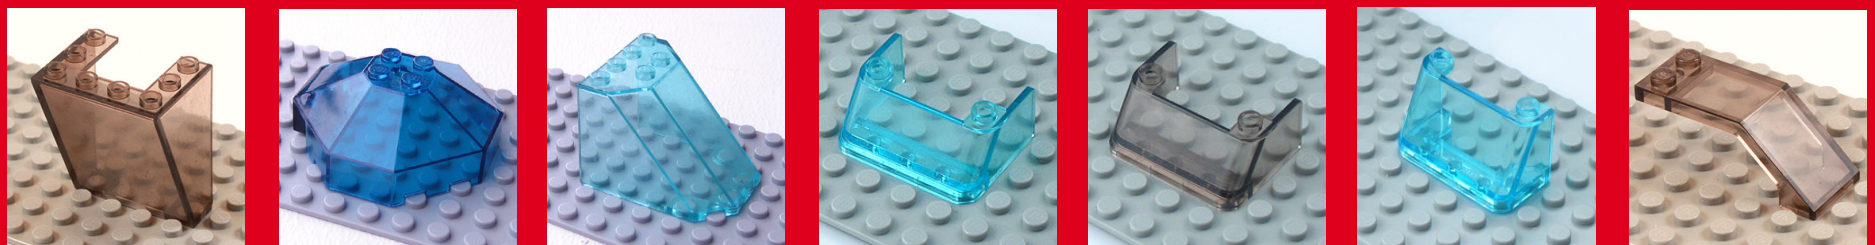

LEGO SYSTEM Box

Indeholder 820 LEGO-klodser fordelt på 24 kategorier i mange forskellige farver og former. Følgende billeder viser et udkast med konkrete eksempler på indholdet i Box'en:

LEGO Plader

LEGO Transparent

LEGO Vinduer

LEGO SYSTEM Box

+

ADSKILLERVÆRKTØJ

LEGO Grundklodser

LEGO SYSTEM Box

LEGO Tagsten og skrå klodser

LEGO Bildele og hjul