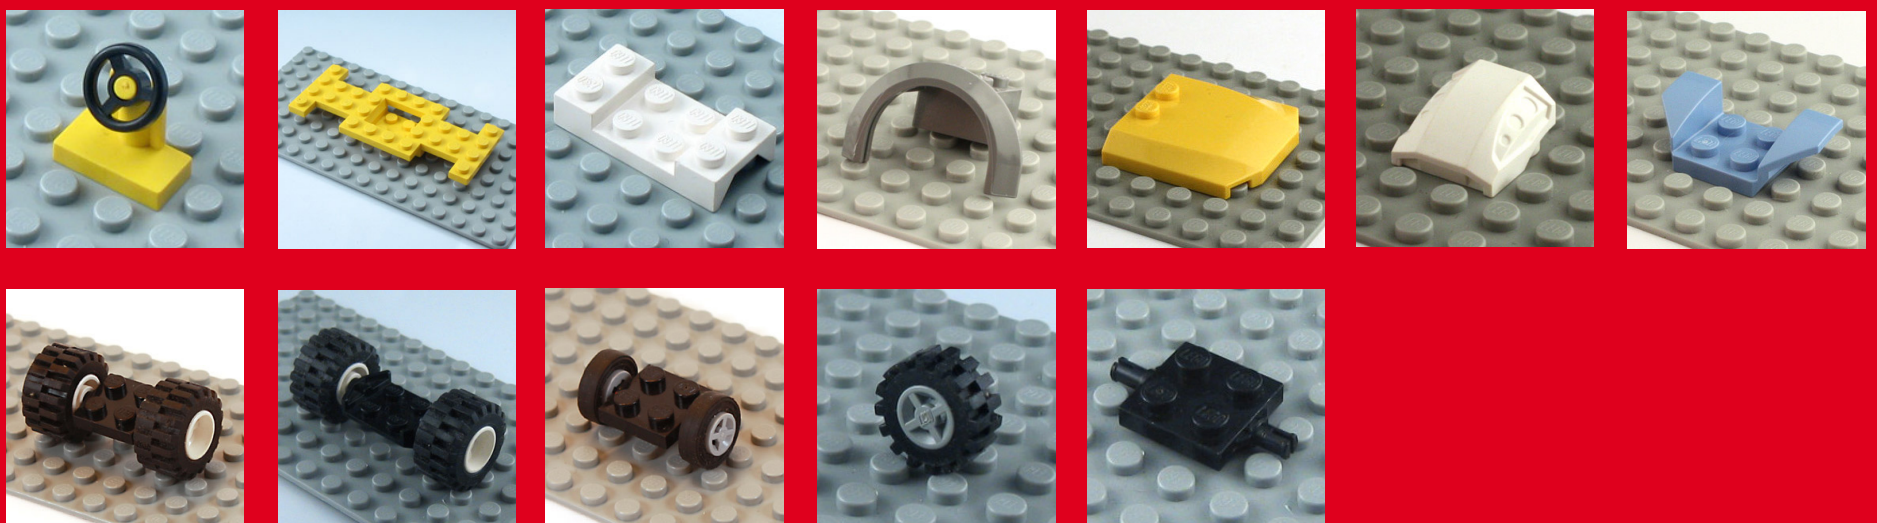

LEGO SYSTEM Box

Indeholder 820 LEGO-klodser fordelt på 24 kategorier i mange forskellige farver og former. Følgende billeder viser et udkast med konkrete eksempler på indholdet i Box'en:

LEGO Plader

LEGO Transparent

LEGO Vinduer

LEGO SYSTEM Box

+

ADSKILLERVÆRKTØJ

LEGO Grundklodser

LEGO SYSTEM Box

LEGO Tagsten og skrå klodser

LEGO Bildele og hjul