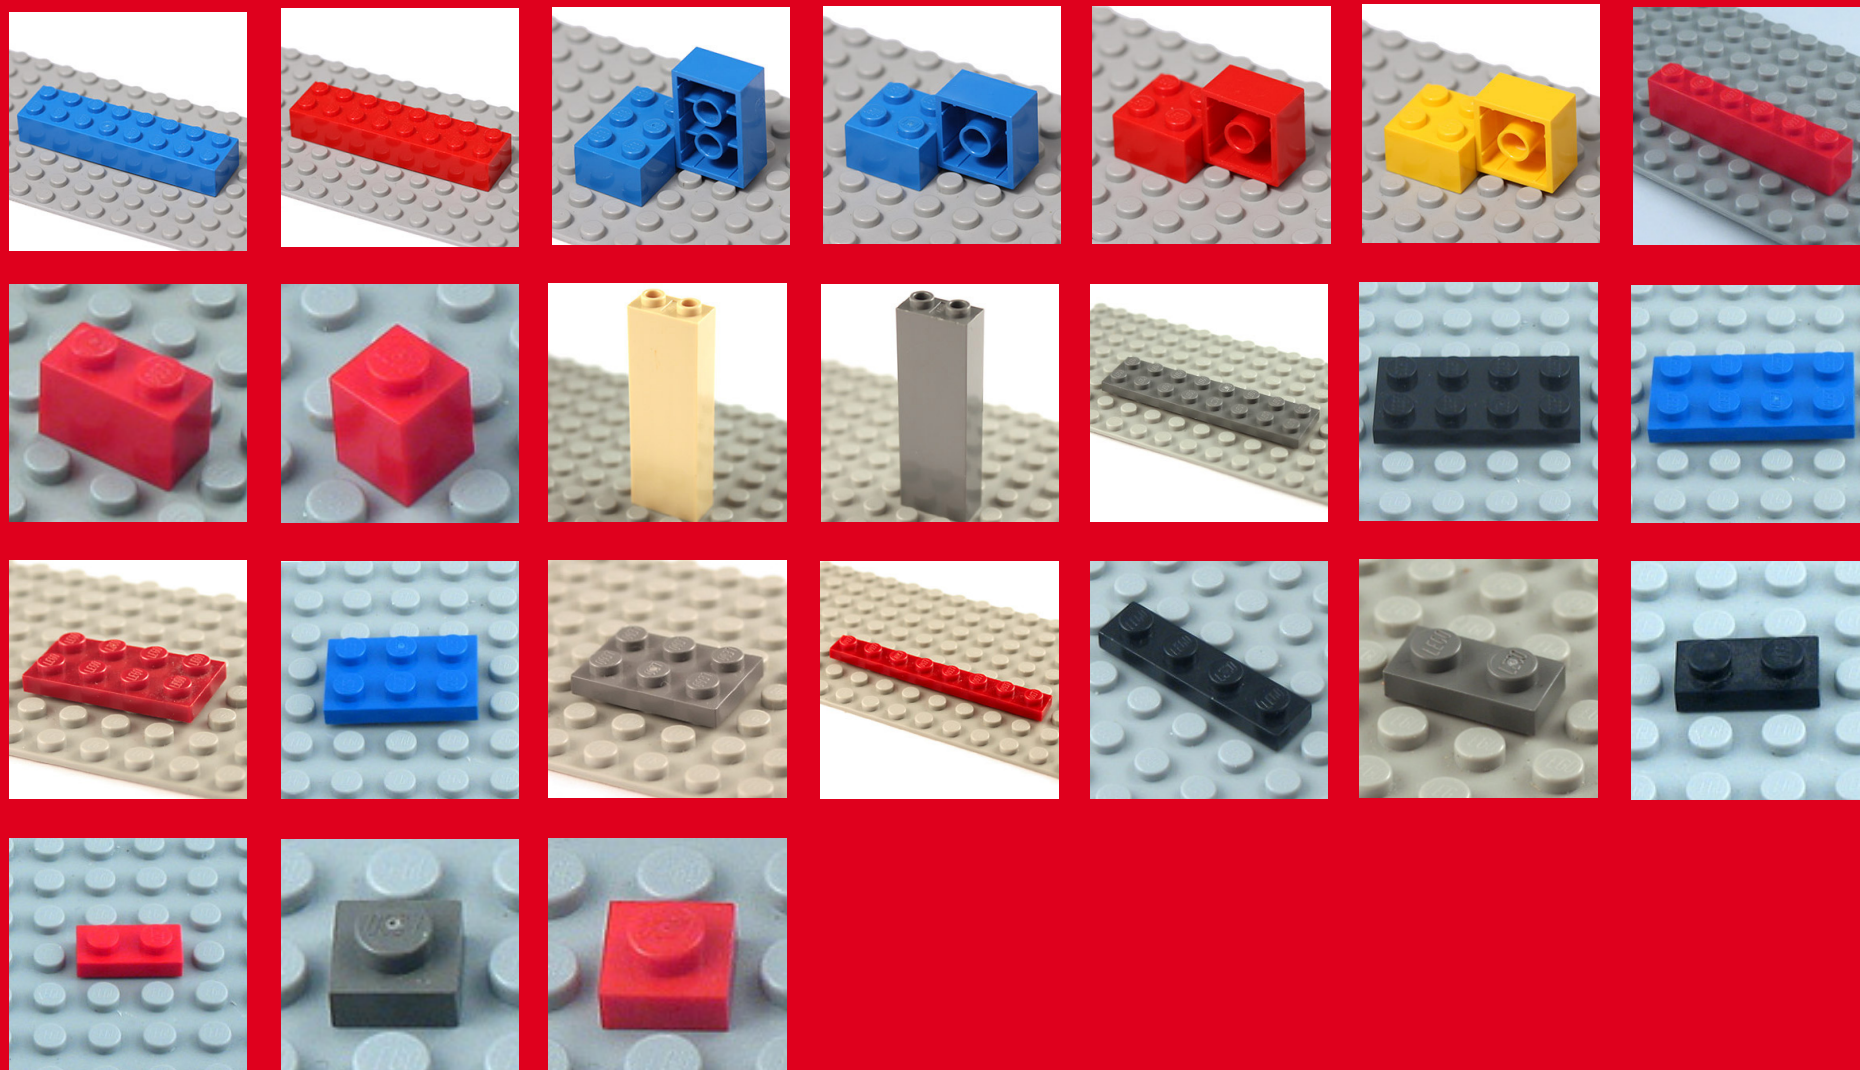

LEGO SYSTEM Box

Indeholder 820 LEGO-klodser fordelt på 24 kategorier i mange forskellige farver og former. Følgende billeder viser et udkast med konkrete eksempler på indholdet i Box'en:

LEGO Plader

LEGO Transparent

LEGO Vinduer

LEGO SYSTEM Box

+

ADSKILLERVÆRKTØJ

LEGO Grundklodser

LEGO SYSTEM Box

LEGO Tagsten og skrå klodser

LEGO Bildele og hjul