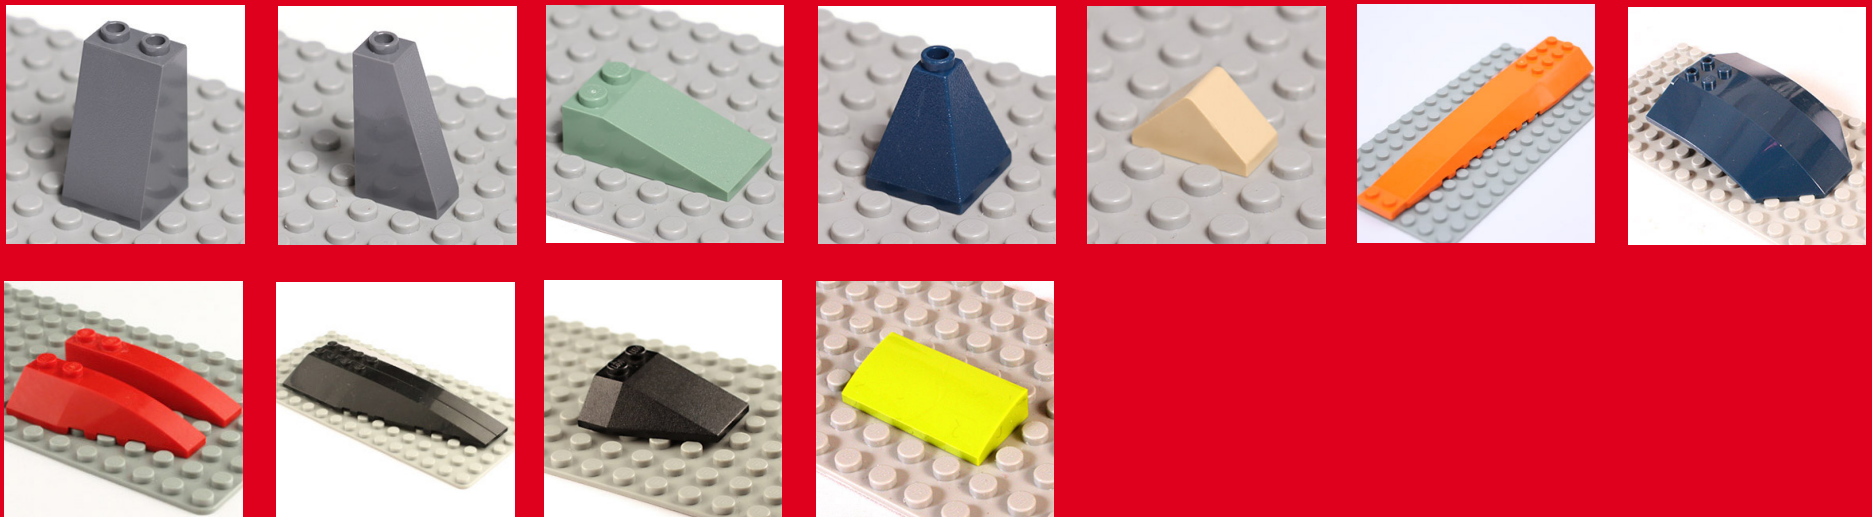

LEGO SYSTEM Box

LEGO Tagsten og skrå klodser